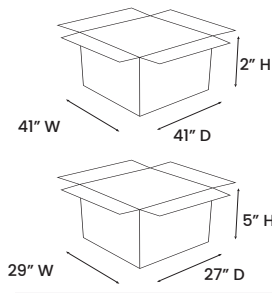

### CARTON DIMENSIONS

### SPECS & DIMENSIONS

WIDTH	39" W
DEPTH	39" D
HEIGHT	30" H
WEIGHT	63 LBS
CUBIC FEET	3.51 CU.FT
#ITEM/CTN	1PC/2CTN