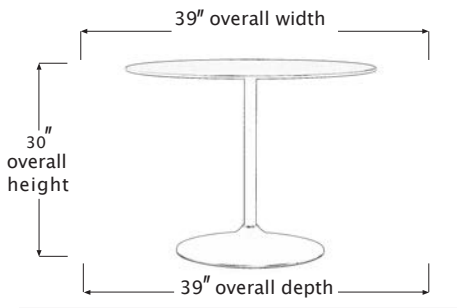

## DINING TABLE

### CARTON DIMENSIONS

### SPECS & DIMENSIONS

WIDTH	39" W
DEPTH	39" D
HEIGHT	30" H
WEIGHT	63 LBS
CUBIC FEET	3.51 CU.FT
#ITEM/CTN	1PC/2CTN