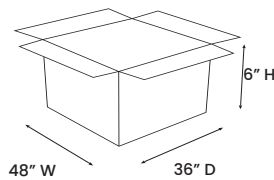

NELLIE

CONSOLE TABLE

SYT0103S

PRODUCT DIAGRAM

CARTON DIMENSIONS

SPECS & DIMENSIONS

WIDTH	40" W
DEPTH	16" D
HEIGHT	31" H
WEIGHT	38 LBS
CUBIC FEET	3.9 CU.FT
#ITEM/CTN	1PC/1CTN

MATERIAL INFORMATION