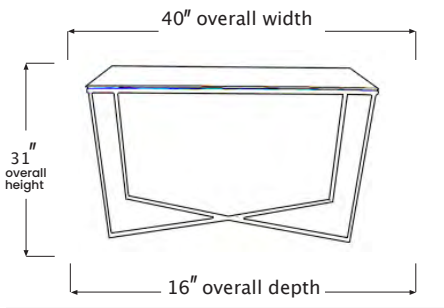

NELLIE

CONSOLE TABLE

SYT0103S

PRODUCT DIAGRAM

CARTON DIMENSIONS

SPECS & DIMENSIONS

WIDTH	40" W
DEPTH	16" D
HEIGHT	31" H
WEIGHT	38 LBS
CUBIC FEET	3.9 CU.FT
#ITEM/CTN	1PC/1CTN

MATERIAL INFORMATION