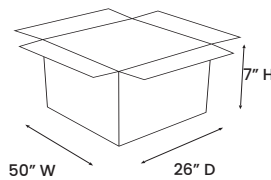

### CARTON DIMENSIONS

### SPECS & DIMENSIONS

WIDTH	48" W
DEPTH	24" D
HEIGHT	16" H
WEIGHT	XX LBS
CUBIC FEET	X.XX CU.FT
#ITEM/CTN	1PC/1CTN