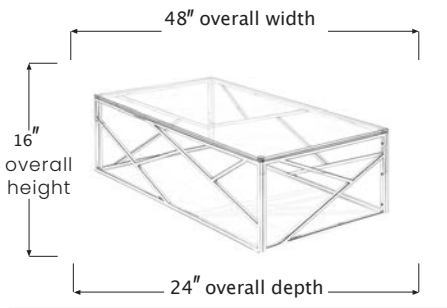

### CARTON DIMENSIONS

### SPECS & DIMENSIONS

WIDTH	48" W
DEPTH	24" D
HEIGHT	16" H
WEIGHT	XX LBS
CUBIC FEET	X.XX CU.FT
#ITEM/CTN	1PC/1CTN