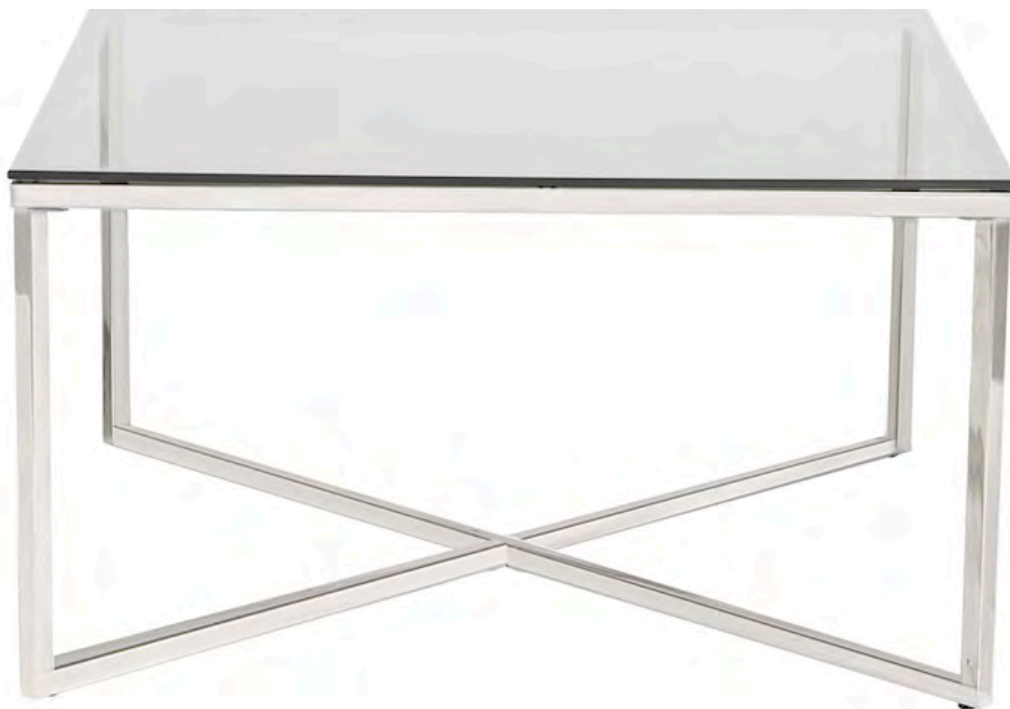

## SQUARE COFFEE TABLE

## SYT0104S

### SPECS & DIMENSIONS

WIDTH	32" W
DEPTH	32" D
HEIGHT	16" H
WEIGHT	43 LBS
CUBIC FEET	4.5 CU.FT
#ITEM/CTN	1PC/1CTN