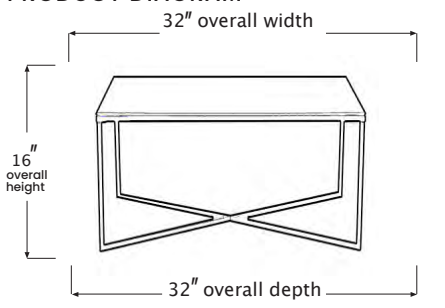

### CARTON DIMENSIONS

### SPECS & DIMENSIONS

WIDTH	32" W
DEPTH	32" D
HEIGHT	16" H
WEIGHT	43 LBS
CUBIC FEET	4.5 CU.FT
#ITEM/CTN	1PC/1CTN