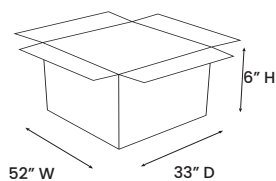

### CARTON DIMENSIONS

### SPECS & DIMENSIONS

WIDTH	32" W
DEPTH	32" D
HEIGHT	16" H
WEIGHT	43 LBS
CUBIC FEET	4.5 CU.FT
#ITEM/CTN	1PC/1CTN