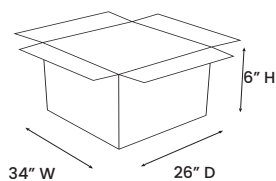

NELLIE

END TABLE

SYT0102S

PRODUCT DIAGRAM

CARTON DIMENSIONS

SPECS & DIMENSIONS

WIDTH	20" W
DEPTH	20" D
HEIGHT	22" H
WEIGHT	24 LBS
CUBIC FEET	2.1 CU.FT
#ITEM/CTN	1PC/1CTN

MATERIAL INFORMATION