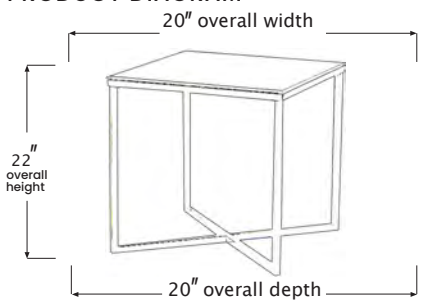

NELLIE

END TABLE

SYT0102S

PRODUCT DIAGRAM

CARTON DIMENSIONS

SPECS & DIMENSIONS

WIDTH	20" W
DEPTH	20" D
HEIGHT	22" H
WEIGHT	24 LBS
CUBIC FEET	2.1 CU.FT
#ITEM/CTN	1PC/1CTN

MATERIAL INFORMATION