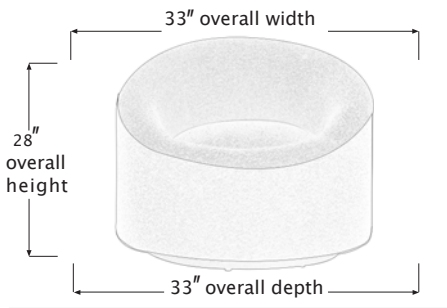

### CARTON DIMENSIONS

### SPECS & DIMENSIONS

WIDTH	33" W
DEPTH	33" D
HEIGHT	28" H
WEIGHT	XX LBS
CUBIC FEET	XX.X CU.FT
#ITEM/CTN	1PC/1CTN