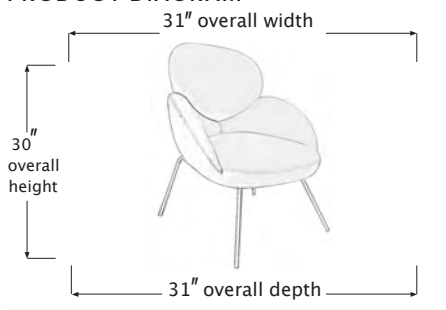

### CARTON DIMENSIONS

### SPECS & DIMENSIONS

WIDTH	31" W
DEPTH	31" D
HEIGHT	30" H
WEIGHT	XX LBS
CUBIC FEET	XX.X CFT
#ITEM/CTN	2PC/2CTN