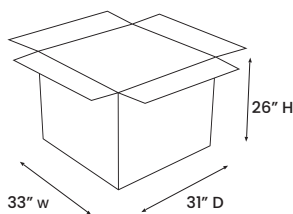

### CARTON DIMENSIONS

### SPECS & DIMENSIONS

WIDTH	31" W
DEPTH	31" D
HEIGHT	30" H
WEIGHT	XX LBS
CUBIC FEET	XX.X CFT
#ITEM/CTN	2PC/2CTN